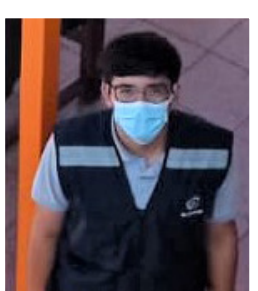

En tiempos de incertidumbre hemos crecido, hoy somos los sostenedores de dos colegios, el Colegio San Luis Beltrán y el Colegio Enrique Alvear

Hace ya un año, en diciembre de 2020, en plena pandemia, el directorio de la Fundación Educacional Pudahuel (FEP) tomó la decisión de asumir a cabalidad el directorio de la Fundación Educacional Cerro Navía Joven (hoy Fundación Educacional Cerro Navía), que es la sostenedora del Colegio Enrique Alvear de Cerro Navía.

[LEER MÁS](#)

Estudiantes del Técnico-Profesional realizan su práctica

Los estudiantes del área técnico-profesional, con especialidad en Telecomunicaciones, del Colegio San Luis Beltrán, se encuentran realizando su práctica profesional en diferentes empresas, desde el pasado 22 de noviembre.