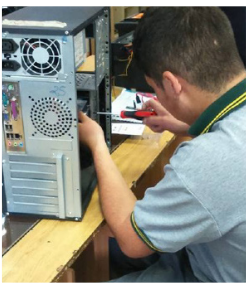

● Celebración de la Semana Técnico-Profesional en Pandemia

En la conmemoración de la semana Técnico-Profesional 2020 en el CSLB se realizaron diversas actividades, en las cuales participaron estudiantes de III° y IV° Medio de la especialidad.

[LEER MÁS](#)